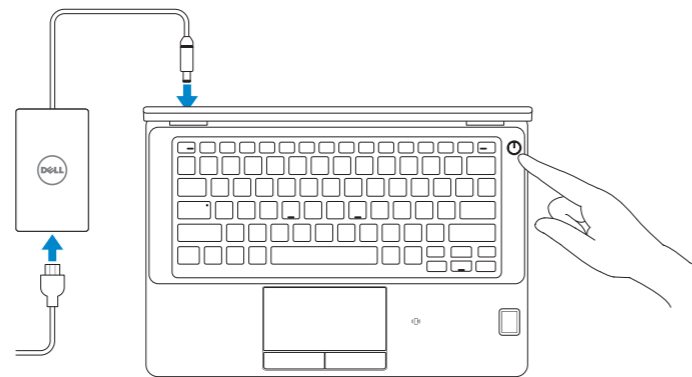

Latitude 12 5000 Series

E5270

Quick Start Guide

Panduan Pengaktifan Cepat
Guía de inicio rápido
Hướng dẫn khởi động nhanh
دليل البدء السريع

1 Connect the power adapter and press the power button

Sambungkan adaptor daya dan tekan tombol daya
Conecte el adaptador de energía y presione el botón de encendido
Kết nối với bộ chuyển đổi nguồn điện và nhấn nút nguồn
توصيل مهايئ التيار والضغظ على زر التشغيل